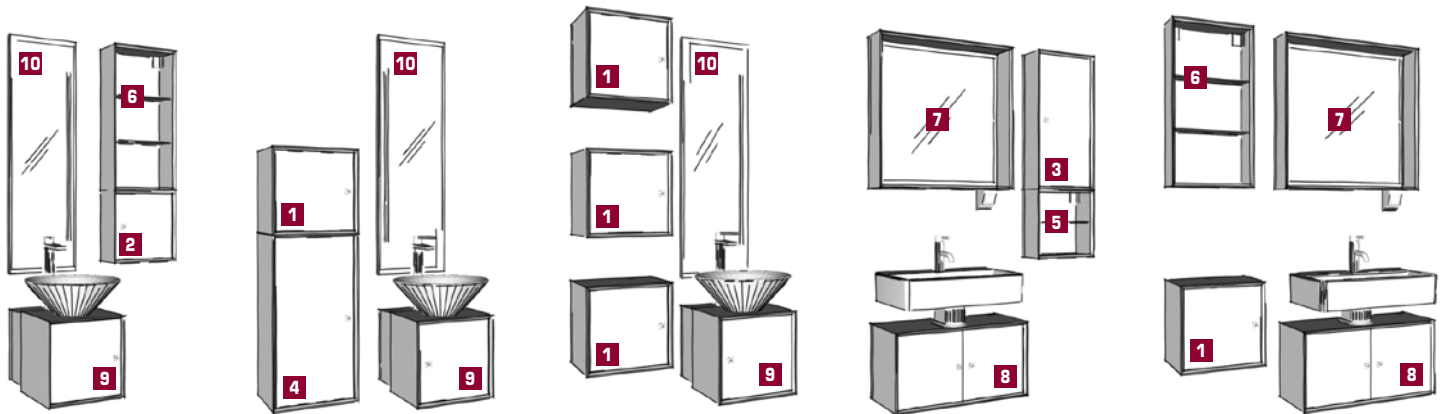

Mit ix! können Sie sich Ihre Bad-Wohnwelt um das Waschbecken ganz einfach selbst gestalten. Gerade oder versetzt, einzeln oder in Reihe, links oder rechts. Viel Spaß!

ix! Ihr Gästebad

ix! von FACKELMANN kann im kleinen Bad oder Gäste-WC alle Vorteile voll entfalten. Schmal, geringe Korpus-tiefe, modular zusammenstellbar; offene oder geschlossene Optik ...

82421 Unterschrank, small (3x)
82864 Spiegelement AL 40
82400 Keramik-Aufsatzschüssel
82403 Beckenunterschrank Gäste-WC

Das Runde gehört auf das Eckige

Die Keramik-Aufsatzschüssel mit dem Durchmesser von 42 cm besticht als Becken-Variante im eleganten Gäste-Bad.

ix! Vielfältig kombinierbar!

Breite 42 cm bis 120 cm

Egal wie viel Platz Sie zur Verfügung haben, egal ob großes Wohnbad oder kleine Gästebad-Lösung ...
ix! passt sich Ihren Wünschen an. Sehen Sie selbst - probieren Sie es selbst!