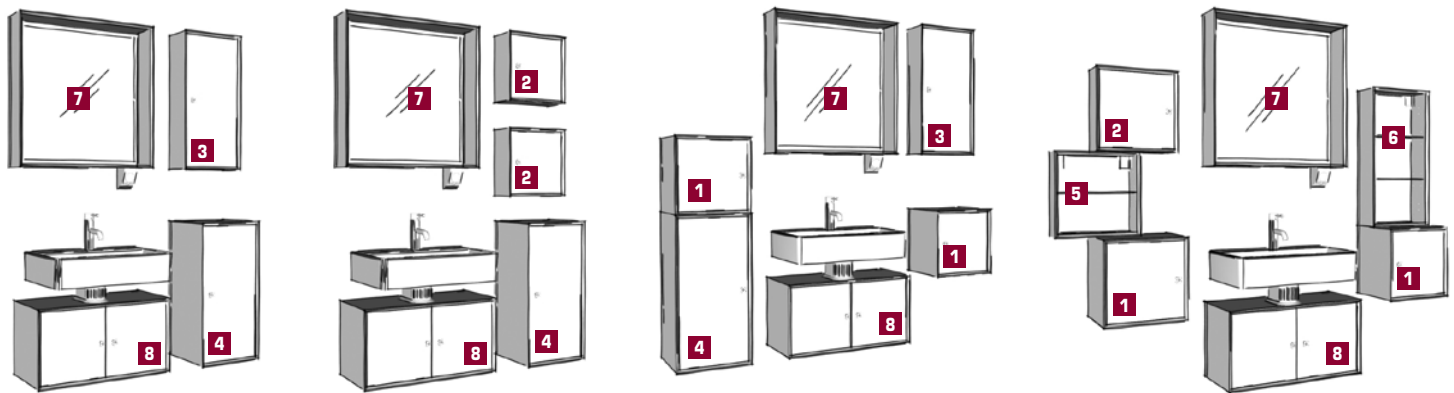

1 82421 Unterschrank small

3 82431 Hängeschrank large

5 82410 Box small

7 82480 LED-Spiegelement

9 82403 Beckenuntersch. Gäste-WC

2 82411 Hängeschrank small

4 82441 Unterschrank large

6 82430 Box large

8 82451 Beckenunterschrank

10 82864 Spiegelement AL 40