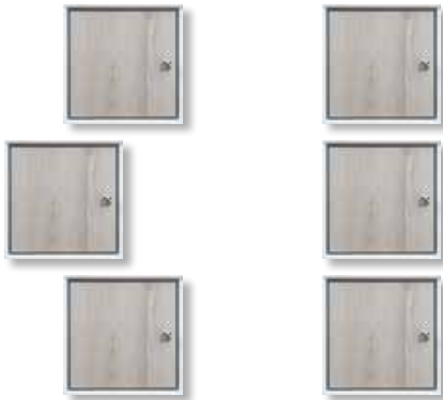

Lassen Sie Ihrer Gestaltungsfreude freien Lauf

Mit ix! können Sie sich Ihre Bad-Wohnwelt um das Waschbecken ganz einfach selbst gestalten. Gerade oder versetzt, einzeln oder in Reihe, links oder rechts. Viel Spaß!